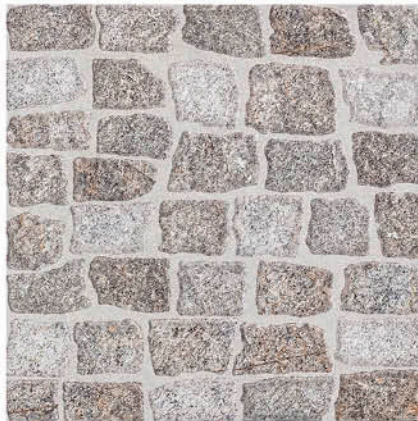

Parati Cinza
46x46 cm
PEI 5