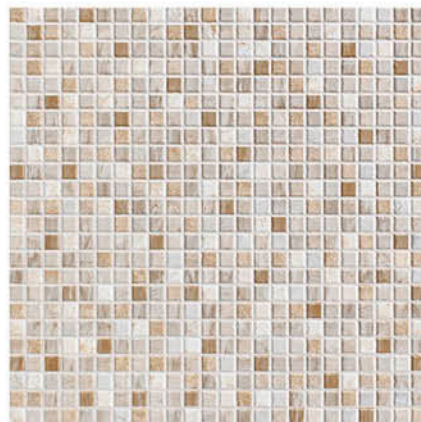

# Linha **Pastilha**

**Definição  
+ Detalhes  
Realismo**

**Granite Beige**  
46x46 cm  
PEI N/D

Ambiente revestido pelo produto:  
**Granite Beige**  
46x46 cm  
PEI N/D

Ambiente revestido pelos produtos:  
Mosaic Beige - 46x46 cm - PEI N/D  
Glacial Beige - 46x46 cm - PEI 4

# Linha Pastilha

**Definição  
+ Detalhes  
Realismo**

**Mosaic Beige**  
46x46 cm  
PEI N/D

**Mosaic Sabbia**  
46x46 cm  
PEI N/D