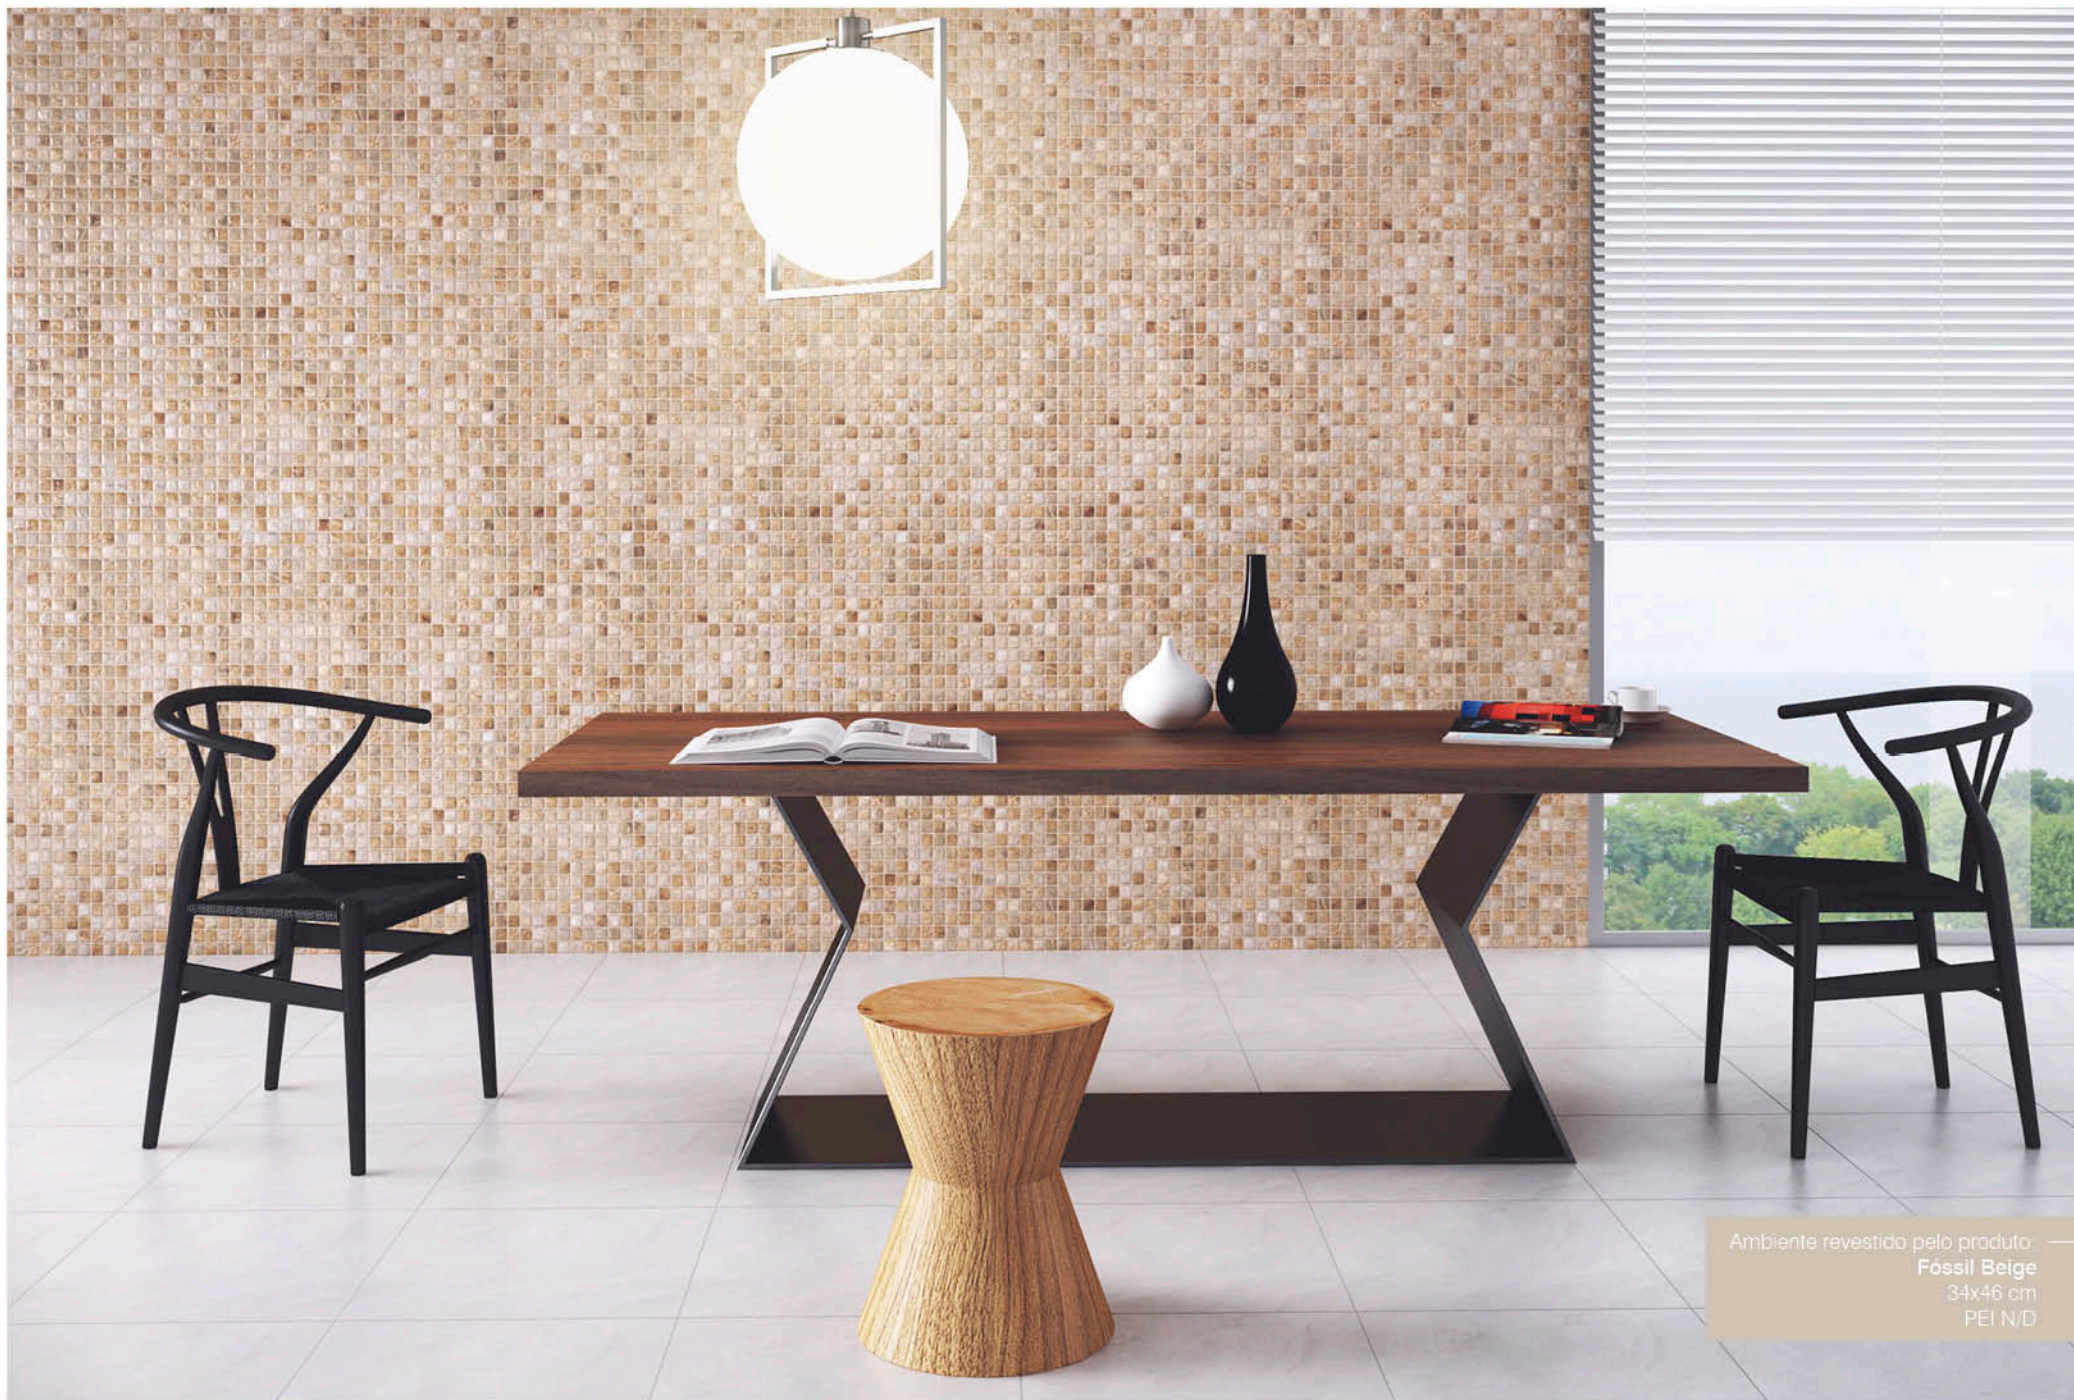

Ambiente revestido pelo produto  
**Fóssil Beige**  
34x46 cm  
PEI N/D