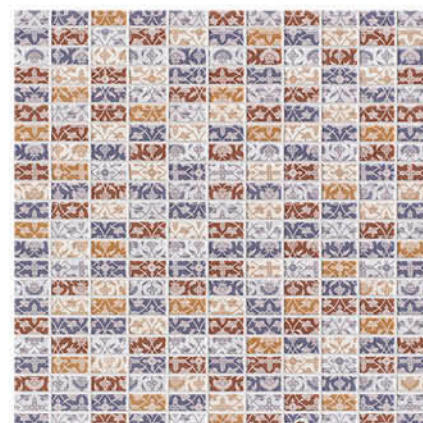

Linha Pastilha

**Definição
+ Detalhes
Realismo**