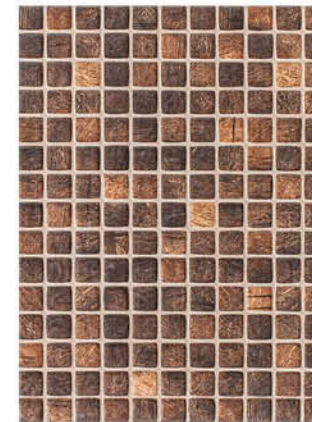

Linha Pastilha

**Definição
+ Detalhes
Realismo**