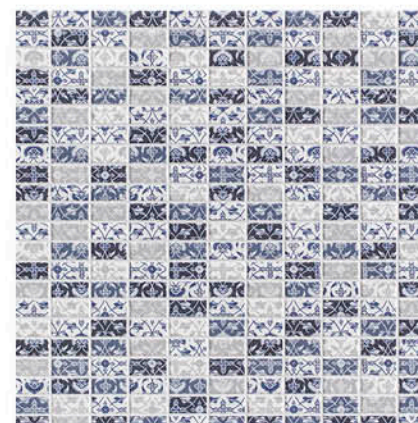

Linha Pastilha

**Definição
+ Detalhes
Realismo**